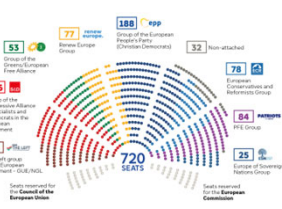

TARTALOM

A SZEREPJÁTÉK ÉRTÉKELÉSE: KÜLÖNBSÉGEK

Képviselőcsoportok
az Európai
Parlamentben

A képviselői helyek megoszlása képviselőcsoportok szerint 2025-ben (módosulhat). További információk:
<https://www.europarl.europa.eu/about-parliament/hu/organisation-and-rules/organisation/political-groups>

A SZEREPJÁTÉK ÉRTÉKELÉSE: KÜLÖNBSÉGEK

Megosztott
jogalkotói
hatáskör

Az Európai Unió
Tanácsa

© Európai Unió, 2025 - EP

Európai Parlament

A SZEREPJÁTÉK ÉRTÉKELÉSE: KÜLÖNBSÉGEK

Összetettebb

Az Európai Parlamentnek jelenleg 720 képviselője van.

24 hivatalos nyelv van az Unióban: sok tolmácsra és fordítóra van szükség.

© Európai Unió, 2025 - EP

A SZEREPJÁTÉK ÉRTÉKELÉSE

HASONLÓSÁGOK

KÜLÖNBSÉGEK?

FORMA

TARTALOM

A SZEREPJÁTÉK ÉRTÉKELÉSE: KÜLÖNBSÉGEK