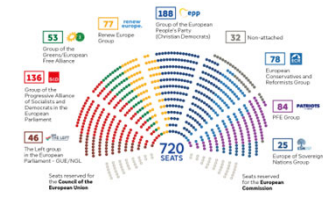

A SZEREPJÁTÉK ÉRTÉKELÉSE

HASONLÓSÁGOK

KÜLÖNBSÉGEK

FORMA