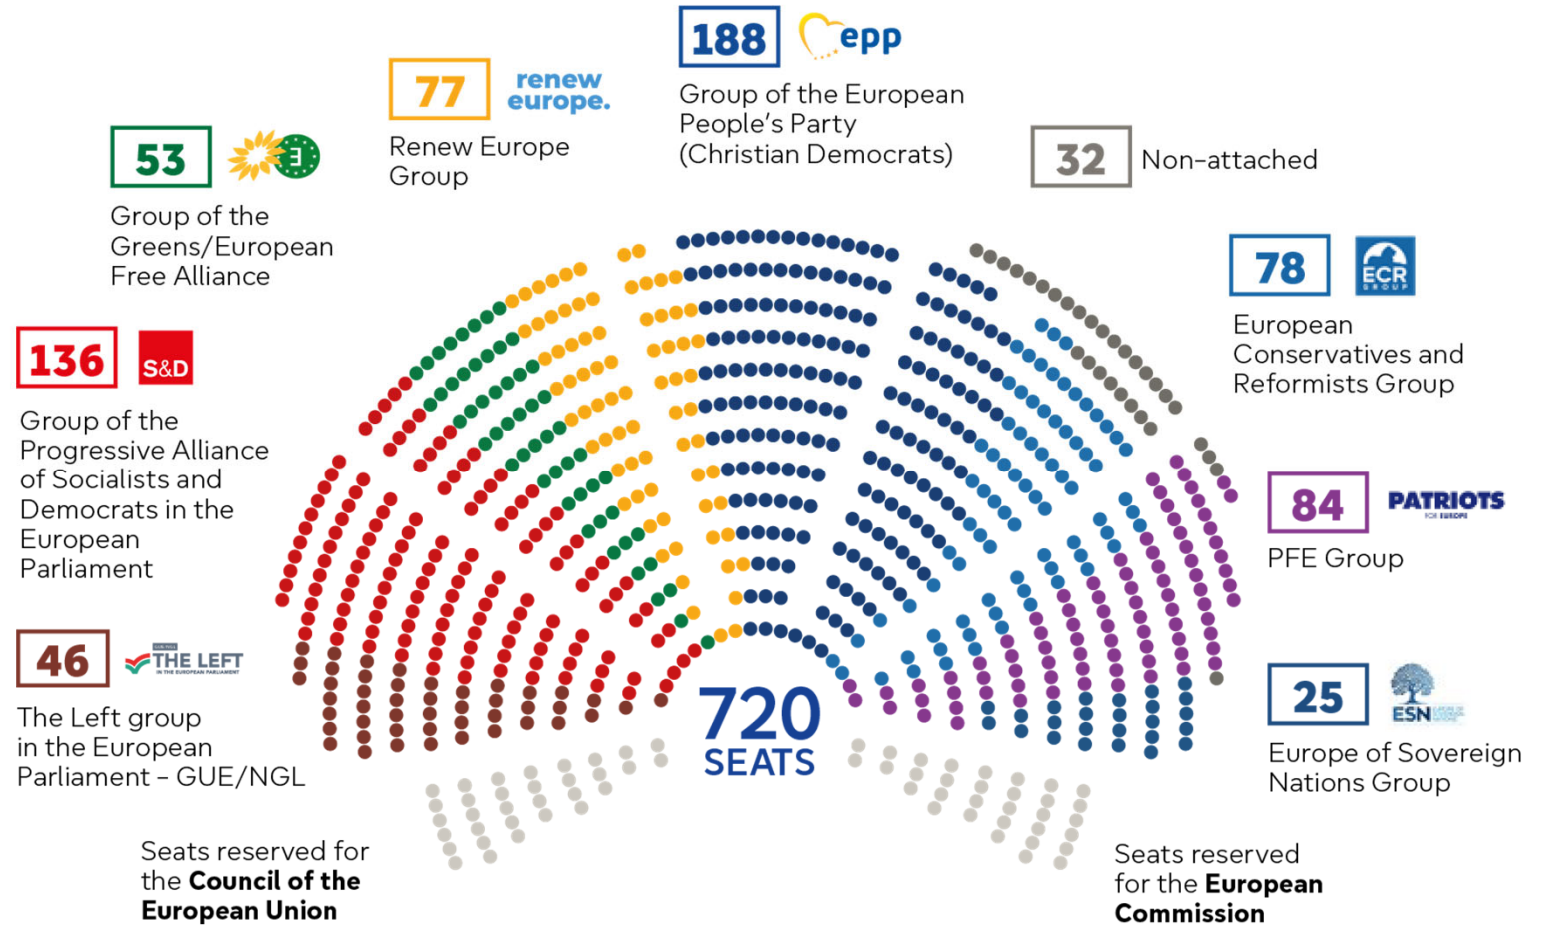

Érdekcsoportok

A SZEREPJÁTÉK ÉRTÉKELÉSE: HASONLÓSÁGOK

Kézfeltartásos
szavazás

A SZEREPJÁTÉK ÉRTÉKELÉSE: HASONLÓSÁGOK

Többségi
szavazás

Többség = a jelenlévők fele + 1 szavazat

Kép: 623 képviselő van jelen, 245 mellette, 353 ellene szavaz, 25 pedig tartózkodik

HASONLÓSÁGOK

KÜLÖNBSÉGEK

FORMA

TARTALOM

A SZEREPJÁTÉK ÉRTÉKELÉSE

HASONLÓSÁGOK

KÜLÖNBSÉGEK?

FORMA

TARTALOM

A SZEREPJÁTÉK ÉRTÉKELÉSE: KÜLÖNBSÉGEK

Képviselőcsoportok
az Európai
Parlamentben

A képviselői helyek megoszlása képviselőcsoportok szerint 2025-ben (módosulhat). További információk:
<https://www.europarl.europa.eu/about-parliament/hu/organisation-and-rules/organisation/political-groups>

A SZEREPJÁTÉK ÉRTÉKELÉSE: KÜLÖNBSÉGEK

Megosztott
jogalkotói
hatáskör

Az Európai Unió
Tanácsa

© Európai Unió, 2025 - EP

Európai Parlament

A SZEREPJÁTÉK ÉRTÉKELÉSE: KÜLÖNBSÉGEK

Összetettebb

Az Európai Parlamentnek jelenleg 720 képviselője van.