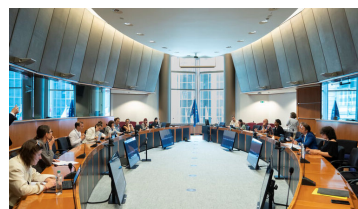

A SZEREPJÁTÉK ÉRTÉKELÉSE

HASONLÓSÁGOK?

KÜLÖNBSÉGEK

FORMA

TARTALOM